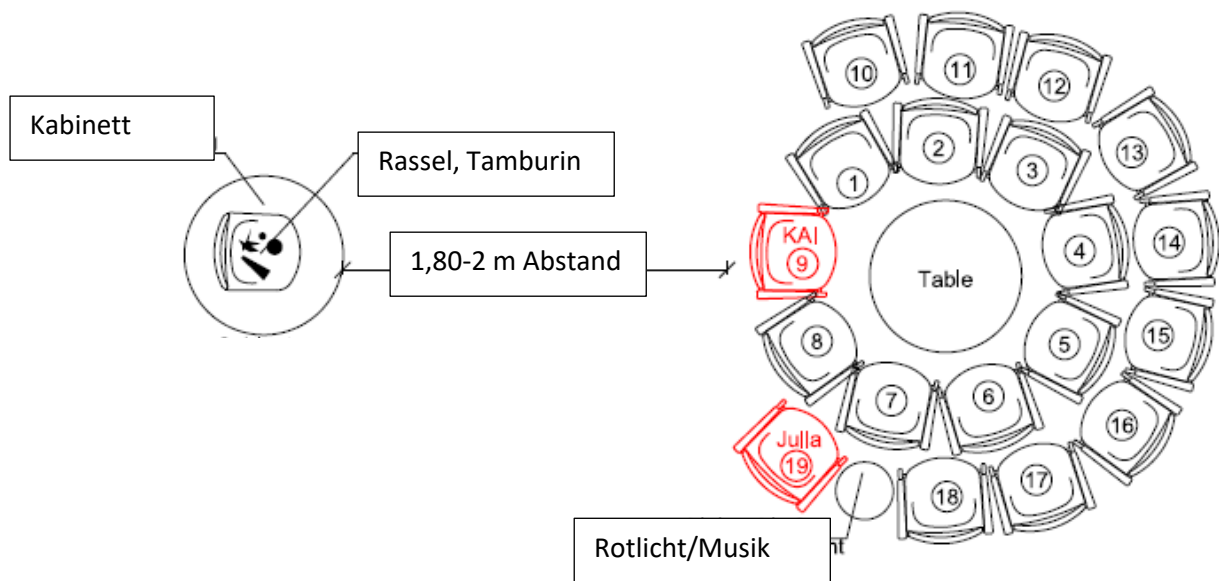

Das Kabinett ist ein abgetrennter Extra-Raum innerhalb des Séance-Raums, zugänglich durch einen Vorhang. Darin reichern sich feinstoffliche Energien an. Kai sitzt mit den Sitzern am Tisch und Julia hat während den Phänomenen beide Hände an ihrem Nachbarn.